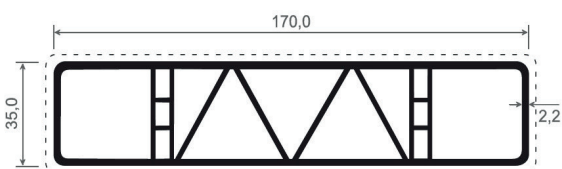

LC852518
OU
LCS852518

ELCP8525
OU
ELCPS8525P

ELCPY8525
OU
ELCPYS6025P

ELCA8525
OU
ELCAS8525P

Référence	Désignation	Couleur	L	Cdt	Prix
LC852518	Lisse verticale 85 x 25 x 1,8mm	Blanc	6ml	30ml	7,28 €/ml
LCS852518	Lisse verticale plaxée 85 x 25 x 1,8mm	Plaxé	6ml	30ml	16,58 €/ml
ELCP8525	Embout plat pour LC852518	Blanc		100pcs	1,32 €/pce
ELCPS8525P	Embout plat plaxé pour LCS852518P	Plaxé		pce	7,28 €/pce
ELCPY8525	Embout pyramidal pour LC852518	Blanc		100pcs	1,40 €/pce
ELCPYS8525P	Embout pyramidal plaxé pour LCS852518P	Plaxé		pce	8,60 €/pce
ELCA8525	Embout arrondi pour LC852518	Blanc		100pcs	1,40 €/pce
ELCAS8525P	Embout arrondi plaxé pour LCS852518P	Plaxé		Pce	8,30 €/pce

GAMME ROBUSTA

Lisses et embouts pour pose horizontale

LCA1302522

ELCP13025

RENFASZ303015

LCA1703522

ELCP17035

Référence	Désignation	Couleur	L	Cdt	Prix
LCA1302522	Lisse horizontale renforcée 130 x 25 x 2,2mm	Blanc	6ml	30ml	13,68 €/ml
LCS1302522	Lisse horizontale renforcée plaxée 130 x 25 x 2,2mm	Plaxé	6ml	30ml	29,98 €/ml
ELCP1302522	Embout plat pour LCA1302522	Blanc		50pcs	1,72 €/pce
ELCPS13025P	Embout plat plaxé pour LCA1302522	Plaxé		pce	8,30 €/pce
LCA1703522	Lisse horizontale renforcée 170 x 35 x 2,2mm	Blanc		12 ml	26,48 €/ml
LCAS1703522	Lisse horizontale renforcée plaxée 170 x 35 x 2,2mm	Plaxé		12 ml	43,60 €/ml
ELCP17035	Embout plat pour LCA1703522	Blanc		50pcs	2,30 €/pce
ELCPS17035P	Embout plat plaxé pour LCA1703522	Plaxé		pce	14,70 €/pce
RENFASZ303015	Renfort en acier galvanisé 30 x 30 x 1,5mm pour LCA1302522		6ml	6ml	15,30 €/ml