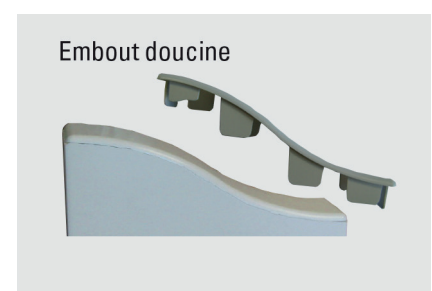

LES POINTS FORTS DE NOS SYSTÈMES

Des gammes bien pensées pour une mise en oeuvre à la portée de tous.

1- Un ingénieux système de fixation de la traverse au poteau par simple vissage (plus besoin de mortaiser)

Plus besoin de mortaiser, le sabot est vissé directement sur le poteau.

La traverse est ensuite glissée dans le sabot.

Pour finir, il suffit de clipper l'embout du sabot.

2- Une traverse à têtère pour cacher toutes les vis de fixation des lisses

3- Un poteau rond pour tous les angles qui ne font pas 90°

4- Tous les éléments (lisses, traverses, poteaux) sont compatibles entre eux quelque soit la gamme et le coloris choisis.

GAMME ROBUSTA

Poteaux, accessoires et fixations