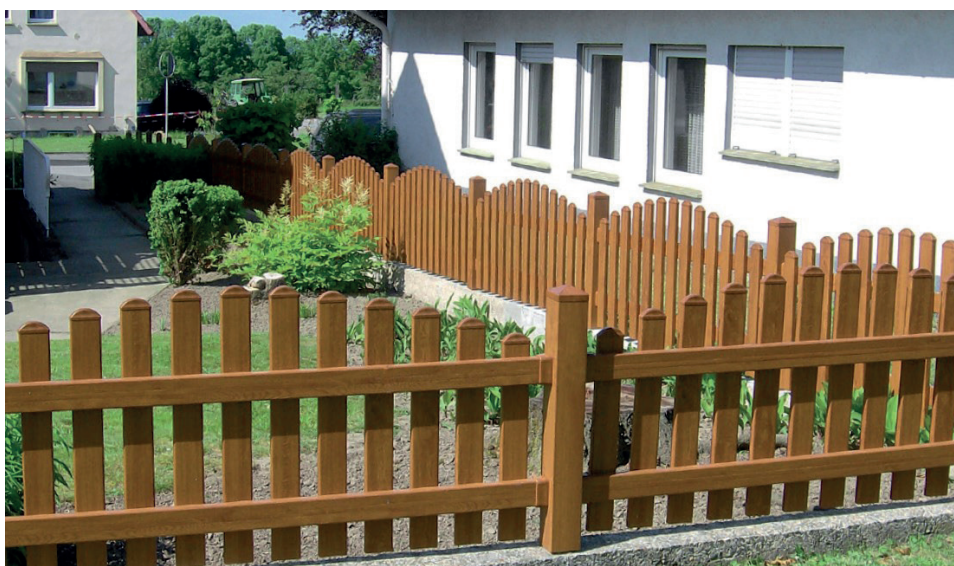

Référence	Désignation	L	Cdt	Prix
RO7012	Renfort axe octogonal 70 x 1,2mm	6 ml	6 ml	25,58 €/ml
CPBE10725	Entretoise pour poteau rond CPA10725		pce	6,40 €/pce
CPLAT703003	Platine de fixation 70 x 3mm hauteur 300mm pour poteau CPR10010023		pce	50,42 €/pce
CPLAT709003	Platine de fixation 70 x 3mm hauteur 900mm pour poteau CPR10010023		pce	99,62 €/pce
CPLAT703003AR	Platine de fixation 70 x 3mm hauteur 300mm pour poteau arrondi CPA10725		pce	62,60 €/pce
CPLAT709003AR	Platine de fixation 70 x 3mm hauteur 900mm pour poteau arrondi CPA10725		pce	103,32 €/pce