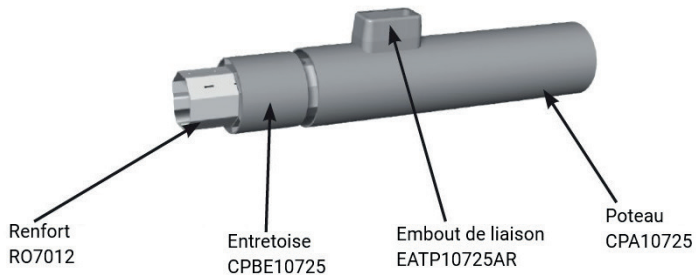

GAMME ROBUSTA

Renfort RO7012
pour sceller le poteau
carré CPR10010023

RO7012

40 - 60 cm

Platine hauteur 300
ou 900 mm
pour poteau carré
CPR10010023
ou poteau rond
CPA10725

Hauteur 300 mm : CPLAT703003

Hauteur 900 mm : CPLAT709003

Hauteur 300 mm : CPLAT703003AR

Hauteur 900 mm : CPLAT709003AR

Entretoise pour
adaptation du
renfort RO7012
et de la platine pour
poteau
CPA10725
hauteur 300 ou 900mm

Renfort
RO7012

Entretoise
CPBE10725

Embout de liaison
EATP10725AR