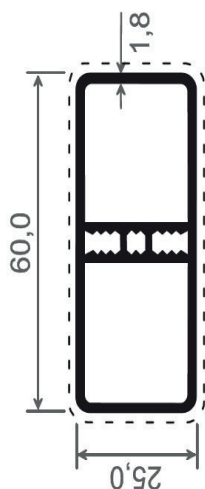

GAMME ROBUSTA

Renfort RO7012
pour sceller le poteau
carré CPR10010023

RO7012

40 - 60 cm

Platine hauteur 300
ou 900 mm
pour poteau carré
CPR10010023
ou poteau rond
CPA10725

Hauteur 300 mm : CPLAT703003

Hauteur 900 mm : CPLAT709003

Hauteur 300 mm : CPLAT703003AR

Hauteur 900 mm : CPLAT709003AR

Entretoise pour
adaptation du
renfort RO7012
et de la platine pour
poteau
CPA10725
hauteur 300 ou 900mm

Renfort
RO7012

Entretoise
CPBE10725

Embout de liaison
EATP10725AR

Poteau
CPA10725

CPBE10725

Référence	Désignation	L	Cdt	Prix
RO7012	Renfort axe octogonal 70 x 1,2mm	6 ml	6 ml	25,58 €/ml
CPBE10725	Entretoise pour poteau rond CPA10725		pce	6,40 €/pce
CPLAT703003	Platine de fixation 70 x 3mm hauteur 300mm pour poteau CPR10010023		pce	50,42 €/pce
CPLAT709003	Platine de fixation 70 x 3mm hauteur 900mm pour poteau CPR10010023		pce	99,62 €/pce
CPLAT703003AR	Platine de fixation 70 x 3mm hauteur 300mm pour poteau arrondi CPA10725		pce	62,60 €/pce
CPLAT709003AR	Platine de fixation 70 x 3mm hauteur 900mm pour poteau arrondi CPA10725		pce	103,32 €/pce

GAMME ROBUSTA

Lisses et embouts pour pose verticale

LC602518
OU
LCS602518

ELCP6025
OU
ELCPS6025P

ELCPO6025

ELCM6025
OU
ELCMS6025P

Référence	Désignation	Couleur	L	Cdt	Prix
LC602518	Lisse verticale 60 x 25 x 1,8mm	Blanc	6ml	30ml	6,68 €/ml
LCS602518P	Lisse verticale plaxée 60 x 25 x 1,8mm	Plaxé	6ml	30ml	14,84 €/ml
ELCP6025	Embout plat pour LC602518	Blanc		100pcs	1,12 €/pce
ELCPS6025P	Embout plat plaxé pour LCS602518P	Plaxé		pce	7,12 €/pce
ELCPO6025	Embout pointu pour LC602518	Blanc		100pcs	1,32 €/pce
ELCM6025	Embout mouluré pour LC602518	Blanc		100pcs	1,24 €/pce
ELCMS6025P	Embout mouluré plaxé pour LCS602518P	Plaxé		pce	8,00 €/pce