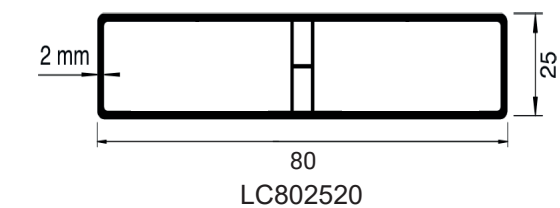

GAMME ÉPURA

Lisses et embouts pour pose horizontale