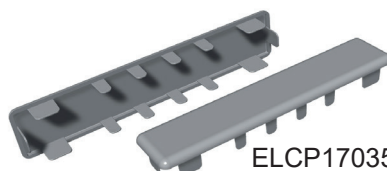

LC852518
OU
LCS852518

ELCP8525
OU
ELCPS8525P

ELCPY8525
OU
ELCPYS6025P

ELCA8525
OU
ELCAS8525P

Référence	Désignation	Couleur	L	Cdt	Prix
LC852518	Lisse verticale 85 x 25 x 1,8mm	Blanc	6ml	30ml	7,28 €/ml
LCS852518	Lisse verticale plaxée 85 x 25 x 1,8mm	Plaxé	6ml	30ml	16,58 €/ml
ELCP8525	Embout plat pour LC852518	Blanc		100pcs	1,32 €/pce
ELCPS8525P	Embout plat plaxé pour LCS852518P	Plaxé		pce	7,28 €/pce
ELCPY8525	Embout pyramidal pour LC852518	Blanc		100pcs	1,40 €/pce
ELCPYS8525P	Embout pyramidal plaxé pour LCS852518P	Plaxé		pce	8,60 €/pce
ELCA8525	Embout arrondi pour LC852518	Blanc		100pcs	1,40 €/pce
ELCAS8525P	Embout arrondi plaxé pour LCS852518P	Plaxé		Pce	8,30 €/pce

GAMME ROBUSTA

Lisses et embouts pour pose horizontale

LCA1302522

ELCP13025

RENFASZ303015

LCA1703522

ELCP17035

Référence	Désignation	Couleur	L	Cdt	Prix
LCA1302522	Lisse horizontale renforcée 130 x 25 x 2,2mm	Blanc	6ml	30ml	13,68 €/ml
LCS1302522	Lisse horizontale renforcée plaxée 130 x 25 x 2,2mm	Plaxé	6ml	30ml	29,98 €/ml
ELCP1302522	Embout plat pour LCA1302522	Blanc		50pcs	1,72 €/pce
ELCPS13025P	Embout plat plaxé pour LCA1302522	Plaxé		pce	8,30 €/pce
LCA1703522	Lisse horizontale renforcée 170 x 35 x 2,2mm	Blanc		12 ml	26,48 €/ml
LCAS1703522	Lisse horizontale renforcée plaxée 170 x 35 x 2,2mm	Plaxé		12 ml	43,60 €/ml
ELCP17035	Embout plat pour LCA1703522	Blanc		50pcs	2,30 €/pce
ELCPS17035P	Embout plat plaxé pour LCA1703522	Plaxé		pce	14,70 €/pce
RENFASZ303015	Renfort en acier galvanisé 30 x 30 x 1,5mm pour LCA1302522		6ml	6ml	15,30 €/ml

Voir poteaux, traverse à têtère, système de fixation et accessoires page 4 à 7.

Une lisse rigide et très solide grâce à son cloisonnement intérieur et l'épaisseur de ses parois.
 Idéale pour les hippodromes, les parcs à chevaux ou pour tout autre application nécessitant une lisse robuste.
 Possibilité de renforcer au moyen de renfort acier.