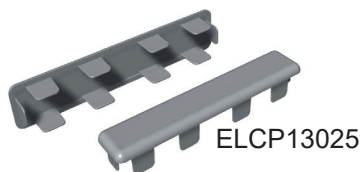

GAMME ROBUSTA

Lisses et embouts pour pose horizontale

ELCP13025

RENFASZ303015

Référence	Désignation	Couleur	L	Cdt	Prix
LCA1302522	Lisse horizontale renforcée 130 x 25 x 2,2mm	Blanc	6ml	30ml	13,68 €/ml
LCS1302522	Lisse horizontale renforcée plaxée 130 x 25 x 2,2mm	Plaxé	6ml	30ml	29,98 €/ml
ELCP1302522	Embout plat pour LCA1302522	Blanc		50pcs	1,72 €/pce
ELCPS13025P	Embout plat plaxé pour LCA1302522	Plaxé		pce	8,30 €/pce
LCA1703522	Lisse horizontale renforcée 170 x 35 x 2,2mm	Blanc		12 ml	26,48 €/ml
LCAS1703522	Lisse horizontale renforcée plaxée 170 x 35 x 2,2mm	Plaxé		12 ml	43,60 €/ml
ELCP17035	Embout plat pour LCA1703522	Blanc		50pcs	2,30 €/pce
ELCPS17035P	Embout plat plaxé pour LCA1703522	Plaxé		pce	14,70 €/pce
RENFASZ303015	Renfort en acier galvanisé 30 x 30 x 1,5mm pour LCA1302522		6ml	6ml	15,30 €/ml

Voir poteaux, traverse à têtère, système de fixation et accessoires page 4 à 7.