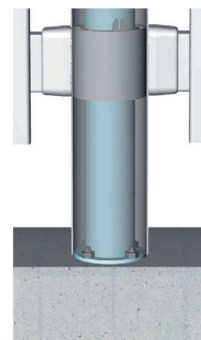

GAMME ROBUSTA

Renfort RO7012
pour sceller le poteau
carré CPR10010023

RO7012

40 - 60 cm

Platine hauteur 300
ou 900 mm
pour poteau carré
CPR10010023
ou poteau rond
CPA10725

Hauteur 300 mm : CPLAT703003

Hauteur 900 mm : CPLAT709003

Hauteur 300 mm : CPLAT703003AR

Hauteur 900 mm : CPLAT709003AR

Entretoise pour
adaptation du
renfort RO7012
et de la platine pour
poteau
CPA10725
hauteur 300 ou 900mm

Renfort
RO7012

Entretoise
CPBE10725

Embout de liaison
EATP10725AR