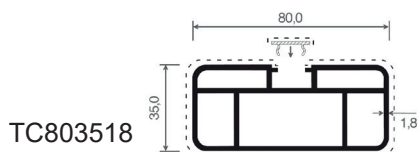

Chapeau pyramidal

Chapeau plat

Chapeau arrondi

Référence	Désignation	Couleur	Cdt	Prix
ECPY100100	Chapeau pyramidal pour CPR10010023 ou CP100100	Blanc	20 pcs	4,38 €/pce
ECPYYS100100P	Chapeau pyramidal plaxé pour CPRS10010023P	Plaxé	pce	17,90 €/pce
ECPY120120	Chapeau pyramidal pour CP120120	Blanc	20 pcs	4,94 €/pce
ECPYYS120120P	Chapeau pyramidal plaxé pour CPS120120P	Plaxé	pce	20,24 €/pce
ECPR100100	Chapeau plat pour CPR10010023 ou CP100100	Blanc	20 pcs	4,22 €/pce
ECPRS100100	Chapeau plat plaxé pour CPRS10010023P	Plaxé	pce	17,90 €/pce
ECPR100100	Chapeau arrondi pour CPR10010023 ou CP100100	Blanc	20 pcs	4,50 €/pce
ECPRAS100100	Chapeau arrondi plaxé pour CPRS10010023P	Plaxé	pce	18,34 €/pce

CPA10725

Référence	Désignation	Couleur	L	Cdt	Prix
CPA10725	Poteau rond renforcé Ø107 x 2,5mm	Blanc	6 ml	6 ml	22,86 €/ml
CPAS10725	Poteau rond renforcé plaxé Ø 107 x 2,5mm	Plaxé	6 ml	6 ml	41,24 €/ml

Référence	Désignation	Couleur	Cdt	Prix
ECPA10725	Chapeau pyramidal pour poteau rond CPA10725	Blanc	20 pcs	4,50 €/pce
ECPAS10725	Chapeau pyramidal plaxé pour poteau rond CPAS10725P	Plaxé	25 pcs	20,68 €/pce