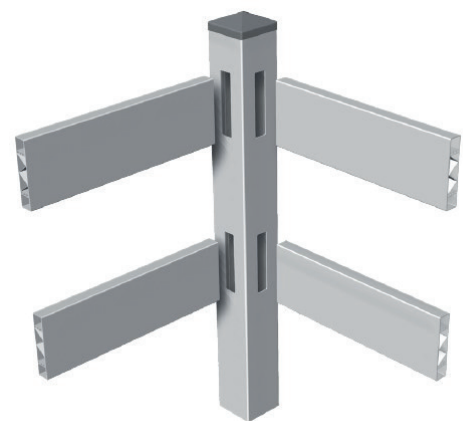

Voir poteaux, traverse à têtère, système de fixation et accessoires page 4 à 7.

Une lisse rigide et très solide grâce à son cloisonnement intérieur et l'épaisseur de ses parois.
 Idéale pour les hippodromes, les parcs à chevaux ou pour tout autre application nécessitant une lisse robuste.
 Possibilité de renforcer au moyen de renfort acier.

LCA1703522

CP120120

Les lisses peuvent être renforcées au moyen d'un renfort en aluminium de 30 x 30 mm pour encore plus de rigidité ou pour une fixation en applique sur poteaux existants.

GAMME ROBUSTA

Décors livrables sur la gamme ROBUSTA