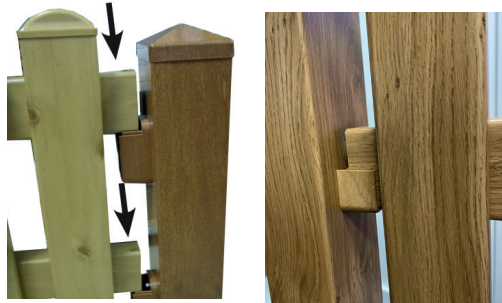

LES POINTS FORTS	3
GAMME ROBUSTA	4
Poteaux, accessoires et fixations	4/7
Lisses et embouts pour pose verticale	8/9
Lisses et embouts pour pose horizontale	10/11
Choisissez vos couleurs	12/13
GAMME ÉPURA	14
Poteaux, accessoires et fixations	14
Lisses et embouts pour pose verticale	15
Lisses et embouts pour pose horizontale	16/17
Choisissez vos couleurs	18
ACCESSOIRES DE POSE	19

LES POINTS FORTS DE NOS SYSTÈMES

Des gammes bien pensées pour une mise en oeuvre à la portée de tous.

1- Un ingénieux système de fixation de la traverse au poteau par simple vissage (plus besoin de mortaiser)

Plus besoin de mortaiser, le sabot est vissé directement sur le poteau.

La traverse est ensuite glissée dans le sabot.

Pour finir, il suffit de clipper l'embout du sabot.

2- Une traverse à têtère pour cacher toutes les vis de fixation des lisses