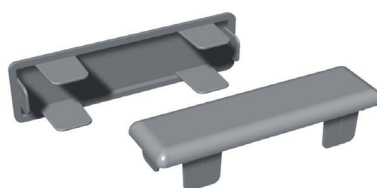

GAMME ROBUSTA

Lisses et embouts pour pose verticale

LC602518
OU
LCS602518

ELCP6025
OU
ELCPS6025P

ELCPO6025

ELCM6025
OU
ELCMS6025P

Référence	Désignation	Couleur	L	Cdt	Prix
LC602518	Lisse verticale 60 x 25 x 1,8mm	Blanc	6ml	30ml	6,68 €/ml
LCS602518P	Lisse verticale plaxée 60 x 25 x 1,8mm	Plaxé	6ml	30ml	14,84 €/ml
ELCP6025	Embout plat pour LC602518	Blanc		100pcs	1,12 €/pce
ELCPS6025P	Embout plat plaxé pour LCS602518P	Plaxé		pce	7,12 €/pce
ELCPO6025	Embout pointu pour LC602518	Blanc		100pcs	1,32 €/pce
ELCM6025	Embout mouluré pour LC602518	Blanc		100pcs	1,24 €/pce
ELCMS6025P	Embout mouluré plaxé pour LCS602518P	Plaxé		pce	8,00 €/pce

LC852518
OU
LCS852518

ELCP8525
OU
ELCPS8525P

ELCPY8525
OU
ELCPYS6025P

ELCA8525
OU
ELCAS8525P

Référence	Désignation	Couleur	L	Cdt	Prix
LC852518	Lisse verticale 85 x 25 x 1,8mm	Blanc	6ml	30ml	7,28 €/ml
LCS852518	Lisse verticale plaxée 85 x 25 x 1,8mm	Plaxé	6ml	30ml	16,58 €/ml
ELCP8525	Embout plat pour LC852518	Blanc		100pcs	1,32 €/pce
ELCPS8525P	Embout plat plaxé pour LCS852518P	Plaxé		pce	7,28 €/pce
ELCPY8525	Embout pyramidal pour LC852518	Blanc		100pcs	1,40 €/pce
ELCPYS8525P	Embout pyramidal plaxé pour LCS852518P	Plaxé		pce	8,60 €/pce
ELCA8525	Embout arrondi pour LC852518	Blanc		100pcs	1,40 €/pce
ELCAS8525P	Embout arrondi plaxé pour LCS852518P	Plaxé		Pce	8,30 €/pce

Voir poteaux, traverse à têtère, système de fixation et accessoires page 4 à 7.

Une lisse rigide et très solide grâce à son cloisonnement intérieur et l'épaisseur de ses parois.
 Idéale pour les hippodromes, les parcs à chevaux ou pour tout autre application nécessitant une lisse robuste.
 Possibilité de renforcer au moyen de renfort acier.