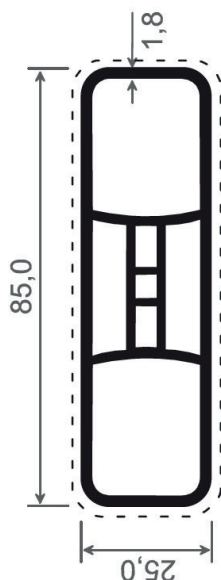

GAMME ROBUSTA

Renfort RO7012
pour sceller le poteau
carré CPR10010023

RO7012

40 - 60 cm

Platine hauteur 300
ou 900 mm
pour poteau carré
CPR10010023
ou poteau rond
CPA10725

Hauteur 300 mm : CPLAT703003

Hauteur 900 mm : CPLAT709003

Hauteur 300 mm : CPLAT703003AR

Hauteur 900 mm : CPLAT709003AR

Entretoise pour
adaptation du
renfort RO7012
et de la platine pour
poteau
CPA10725
hauteur 300 ou 900mm

Renfort
RO7012

Entretoise
CPBE10725

Embout de liaison
EATP10725AR

GAMME ROBUSTA

Lisses et embouts pour pose verticale

LC602518
OU
LCS602518

ELCP6025
OU
ELCPS6025P

ELCPO6025

ELCM6025
OU
ELCMS6025P

Référence	Désignation	Couleur	L	Cdt	Prix
LC602518	Lisse verticale 60 x 25 x 1,8mm	Blanc	6ml	30ml	6,68 €/ml
LCS602518P	Lisse verticale plaxée 60 x 25 x 1,8mm	Plaxé	6ml	30ml	14,84 €/ml
ELCP6025	Embout plat pour LC602518	Blanc		100pcs	1,12 €/pce
ELCPS6025P	Embout plat plaxé pour LCS602518P	Plaxé		pce	7,12 €/pce
ELCPO6025	Embout pointu pour LC602518	Blanc		100pcs	1,32 €/pce
ELCM6025	Embout mouluré pour LC602518	Blanc		100pcs	1,24 €/pce
ELCMS6025P	Embout mouluré plaxé pour LCS602518P	Plaxé		pce	8,00 €/pce

LC852518
OU
LCS852518

ELCP8525
OU
ELCPS8525P

ELCPY8525
OU
ELCPYS6025P

ELCA8525
OU
ELCAS8525P

Référence	Désignation	Couleur	L	Cdt	Prix
LC852518	Lisse verticale 85 x 25 x 1,8mm	Blanc	6ml	30ml	7,28 €/ml
LCS852518	Lisse verticale plaxée 85 x 25 x 1,8mm	Plaxé	6ml	30ml	16,58 €/ml
ELCP8525	Embout plat pour LC852518	Blanc		100pcs	1,32 €/pce
ELCPS8525P	Embout plat plaxé pour LCS852518P	Plaxé		pce	7,28 €/pce
ELCPY8525	Embout pyramidal pour LC852518	Blanc		100pcs	1,40 €/pce
ELCPYS8525P	Embout pyramidal plaxé pour LCS852518P	Plaxé		pce	8,60 €/pce
ELCA8525	Embout arrondi pour LC852518	Blanc		100pcs	1,40 €/pce
ELCAS8525P	Embout arrondi plaxé pour LCS852518P	Plaxé		Pce	8,30 €/pce