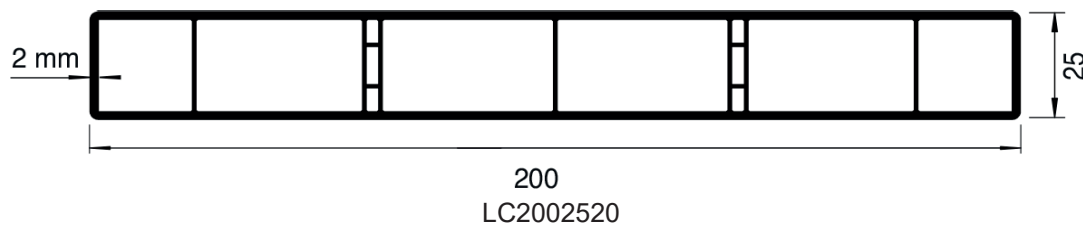

GAMME ÉPURA

Lisses et embouts pour pose horizontale