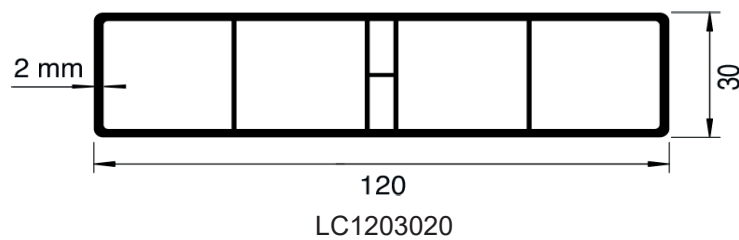

GAMME ÉPURA

Lisses et embouts pour pose horizontale