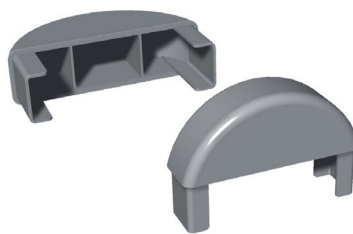

GAMME ROBUSTA

Lisses et embouts pour pose verticale

LC602518
OU
LCS602518

ELCP6025
OU
ELCPS6025P

ELCPO6025

ELCM6025
OU
ELCMS6025P

Référence	Désignation	Couleur	L	Cdt	Prix
LC602518	Lisse verticale 60 x 25 x 1,8mm	Blanc	6ml	30ml	6,68 €/ml
LCS602518P	Lisse verticale plaxée 60 x 25 x 1,8mm	Plaxé	6ml	30ml	14,84 €/ml
ELCP6025	Embout plat pour LC602518	Blanc		100pcs	1,12 €/pce
ELCPS6025P	Embout plat plaxé pour LCS602518P	Plaxé		pce	7,12 €/pce
ELCPO6025	Embout pointu pour LC602518	Blanc		100pcs	1,32 €/pce
ELCM6025	Embout mouluré pour LC602518	Blanc		100pcs	1,24 €/pce
ELCMS6025P	Embout mouluré plaxé pour LCS602518P	Plaxé		pce	8,00 €/pce

LC852518
OU
LCS852518

ELCP8525
OU
ELCPS8525P

ELCPY8525
OU
ELCPYS6025P

ELCA8525
OU
ELCAS8525P

Référence	Désignation	Couleur	L	Cdt	Prix
LC852518	Lisse verticale 85 x 25 x 1,8mm	Blanc	6ml	30ml	7,28 €/ml
LCS852518	Lisse verticale plaxée 85 x 25 x 1,8mm	Plaxé	6ml	30ml	16,58 €/ml
ELCP8525	Embout plat pour LC852518	Blanc		100pcs	1,32 €/pce
ELCPS8525P	Embout plat plaxé pour LCS852518P	Plaxé		pce	7,28 €/pce
ELCPY8525	Embout pyramidal pour LC852518	Blanc		100pcs	1,40 €/pce
ELCPYS8525P	Embout pyramidal plaxé pour LCS852518P	Plaxé		pce	8,60 €/pce
ELCA8525	Embout arrondi pour LC852518	Blanc		100pcs	1,40 €/pce
ELCAS8525P	Embout arrondi plaxé pour LCS852518P	Plaxé		Pce	8,30 €/pce