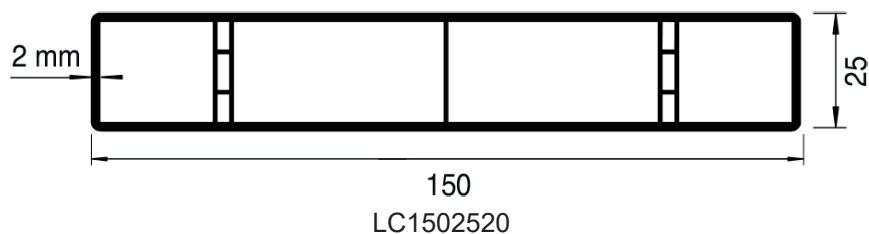

GAMME ÉPURA

Lisses et embouts pour pose horizontale