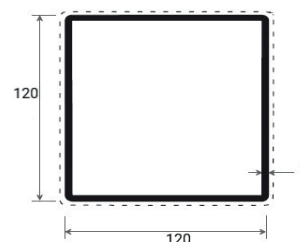

3- Un poteau rond pour tous les angles qui ne font pas 90°

4- Tous les éléments (lisses, traverses, poteaux) sont compatibles entre eux quelque soit la gamme et le coloris choisis.

GAMME ROBUSTA

Poteaux, accessoires et fixations

CPR10010023

CP100100

CP120120

Référence	Désignation	Couleur	L	Cdt	Prix
CPR10010023	Poteau renforcé 100 x 100 x 2,3mm	Blanc	6 ml	6 ml	35,78 €/ml
CPRS10010023	Poteau renforcé 100 x 100 x 2,3mm plaxé	Plaxé	6 ml	6 ml	52,24 €/ml
CP100100	Poteau 100 x 100 x 2,3mm	Blanc	6 ml	6 ml	23,14 €/ml
CP120120	Poteau 120 x 120 x 3mm	Blanc	6 ml	6 ml	33,48 €/ml
CPS120120	Poteau 120 x 120 x 3mm plaxé	Plaxé	6 ml	6 ml	53,84 €/ml