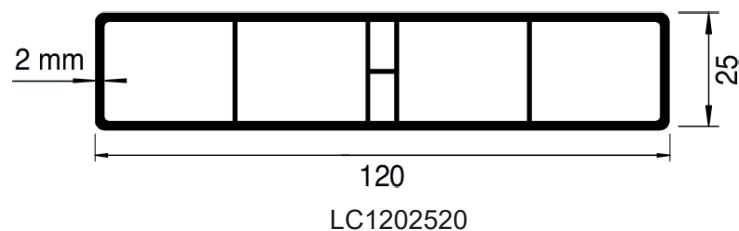

GAMME ÉPURA

Lisses et embouts pour pose horizontale