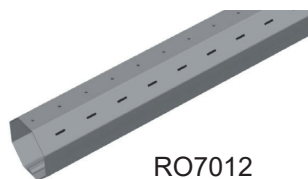

GAMME ROBUSTA

Renfort RO7012
pour sceller le poteau
carré CPR10010023

RO7012