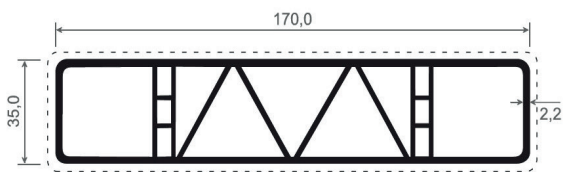

Une lisse rigide et très solide grâce à son cloisonnement intérieur et l'épaisseur de ses parois.
Idéale pour les hippodromes, les parcs à chevaux ou pour tout autre application nécessitant une lisse robuste.
Possibilité de renforcer au moyen de renfort acier.

LCA1703522