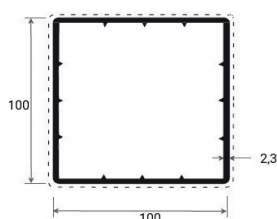

GAMME ROBUSTA

Poteaux, accessoires et fixations

CP100100

Référence	Désignation	Couleur	L	Cdt	Prix
CPR10010023	Poteau renforcé 100 x 100 x 2,3mm	Blanc	6 ml	6 ml	35,78 €/ml
CPRS10010023	Poteau renforcé 100 x 100 x 2,3mm plaxé	Plaxé	6 ml	6 ml	52,24 €/ml
CP100100	Poteau 100 x 100 x 2,3mm	Blanc	6 ml	6 ml	23,14 €/ml
CP120120	Poteau 120 x 120 x 3mm	Blanc	6 ml	6 ml	33,48 €/ml
CPS120120	Poteau 120 x 120 x 3mm plaxé	Plaxé	6 ml	6 ml	53,84 €/ml

Référence	Désignation	Couleur	Cdt	Prix
ECPY100100	Chapeau pyramidal pour CPR10010023 ou CP100100	Blanc	20 pcs	4,38 €/pce
ECPYYS100100P	Chapeau pyramidal plaxé pour CPRS10010023P	Plaxé	pce	17,90 €/pce
ECPY120120	Chapeau pyramidal pour CP120120	Blanc	20 pcs	4,94 €/pce
ECPYYS120120P	Chapeau pyramidal plaxé pour CPS120120P	Plaxé	pce	20,24 €/pce
ECPR100100	Chapeau plat pour CPR10010023 ou CP100100	Blanc	20 pcs	4,22 €/pce
ECPRS100100	Chapeau plat plaxé pour CPRS10010023P	Plaxé	pce	17,90 €/pce
ECPR100100	Chapeau arrondi pour CPR10010023 ou CP100100	Blanc	20 pcs	4,50 €/pce
ECPRAS100100	Chapeau arrondi plaxé pour CPRS10010023P	Plaxé	pce	18,34 €/pce