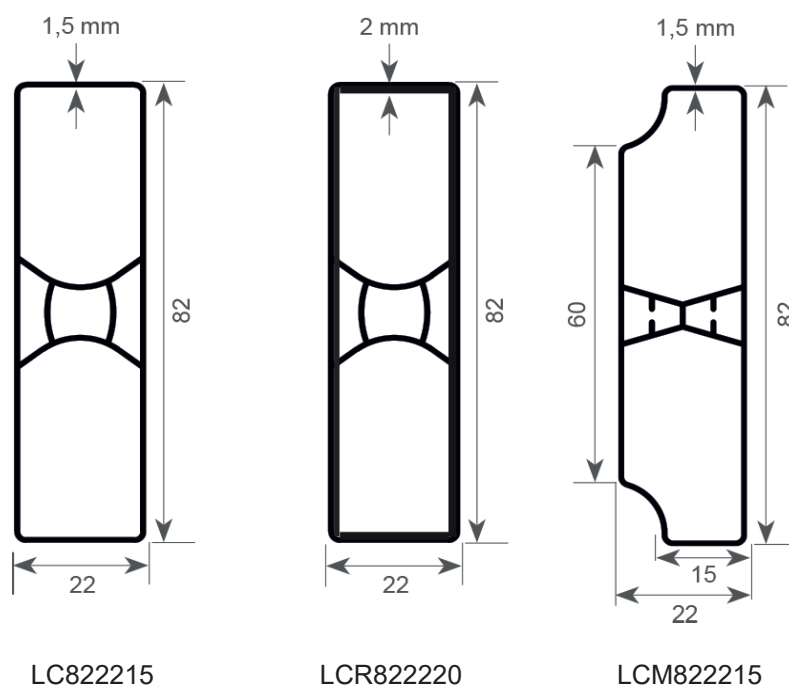

- 1 Prix standard
- 2 Plus-value de **20%**
- 3 Plus-value de **50%**
- NC Prix et disponibilité sur demande

Autres teintes sur demande.

GAMME ÉPURA

Poteaux, accessoires et fixations

CP8787

RA8080

CPLAT8787

ECPY8787

ECPA8787

ECPB8787

Référence	Désignation	Couleur	L	Cdt	Prix
CP8787.	Poteau 87 x 87 x 2 mm	Blanc	6 ml	6 ml	12,78 €/ml
CPS8787	Poteau plaxé 87 x 87 x 2 mm	Plaxé	6 ml	6 ml	39,04 €/ml
ECPY8787	Chapeau pyramidal pour poteau CP8787	Blanc		50 pcs	3,22 €/pce
ECPYS8787	Chapeau pyramidal plaxé pour poteau CPS8787	Plaxé		50 pcs	26,40 €/pce
ECPA8787	Chapeau arrondi pour poteau CP8787	Blanc		50 pcs	3,22 €/pce
ECPB8787	Chapeau boule pour poteau CP8787	Blanc		pce	26,40 €/pce
RA8080	Renfort aluminium 80 x 80 x 2 mm pour poteau CP8787	Blanc	6 ml	6 ml	sur demande
CPLAT8787	Platine 200mm pour poteau CP8787	Blanc		pce	84,74 €/pce

Lisses et embouts pour pose verticale

ELCA8222

ELCY8222

ELCM8222

Référence	Désignation	Couleur	L	Cdt	Prix
LC822215	Lisse verticale 82 x 22 x 1,5 mm	Blanc	6 ml	60 ml	5,62 €/ml
LCS822215	Lisse verticale 82 x 22 x 1,5 mm plaxée	Plaxé	6 ml	60 ml	19,58 €/ml
LCR822220	Lisse renforcée verticale 82 x 22 x 1,5 mm	Blanc	6 ml	60 ml	7,44 €/ml
ELCA8222	Embout arrondi pour LC822215 et LCR822220	Blanc		50 pcs	1,84 €/pce
ELCAS8222	Embout arrondi plaxé pour LCS822215	Plaxé		50 pcs	13,00 €/pce
ELCPY8222	Embout pyramidal pour LC822215 et LCR822220	Blanc		50 pcs	1,88 €/pce
LCM822215	Lisse moulurée verticale 82 x 22 x 1,5 mm	Blanc	6 ml	60 ml	5,92 €/ml
LCMS822115	Lisse moulurée verticale plaxée 82 x 22 x 1,5 mm	Plaxé	6 ml	60 ml	19,36 €/ml
ELCM8222	Embout mouluré pour LCM822215	Blanc		50 pcs	2,10 €/pce
ELCMS8222	Embout mouluré plaxé pour LCMS822215	Plaxé		50 pcs	13,00 €/pce