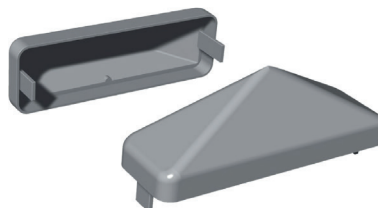

GAMME ROBUSTA

Lisses et embouts pour pose verticale

LC602518
OU
LCS602518

ELCP6025
OU
ELCPS6025P

ELCPO6025

ELCM6025
OU
ELCMS6025P

Référence	Désignation	Couleur	L	Cdt	Prix
LC602518	Lisse verticale 60 x 25 x 1,8mm	Blanc	6ml	30ml	6,68 €/ml
LCS602518P	Lisse verticale plaxée 60 x 25 x 1,8mm	Plaxé	6ml	30ml	14,84 €/ml
ELCP6025	Embout plat pour LC602518	Blanc		100pcs	1,12 €/pce
ELCPS6025P	Embout plat plaxé pour LCS602518P	Plaxé		pce	7,12 €/pce
ELCPO6025	Embout pointu pour LC602518	Blanc		100pcs	1,32 €/pce
ELCM6025	Embout mouluré pour LC602518	Blanc		100pcs	1,24 €/pce
ELCMS6025P	Embout mouluré plaxé pour LCS602518P	Plaxé		pce	8,00 €/pce

LC852518
OU
LCS852518

ELCP8525
OU
ELCPS8525P

ELCPY8525
OU
ELCPYS6025P

ELCA8525
OU
ELCAS8525P

Référence	Désignation	Couleur	L	Cdt	Prix
LC852518	Lisse verticale 85 x 25 x 1,8mm	Blanc	6ml	30ml	7,28 €/ml
LCS852518	Lisse verticale plaxée 85 x 25 x 1,8mm	Plaxé	6ml	30ml	16,58 €/ml
ELCP8525	Embout plat pour LC852518	Blanc		100pcs	1,32 €/pce
ELCPS8525P	Embout plat plaxé pour LCS852518P	Plaxé		pce	7,28 €/pce
ELCPY8525	Embout pyramidal pour LC852518	Blanc		100pcs	1,40 €/pce
ELCPYS8525P	Embout pyramidal plaxé pour LCS852518P	Plaxé		pce	8,60 €/pce
ELCA8525	Embout arrondi pour LC852518	Blanc		100pcs	1,40 €/pce
ELCAS8525P	Embout arrondi plaxé pour LCS852518P	Plaxé		Pce	8,30 €/pce