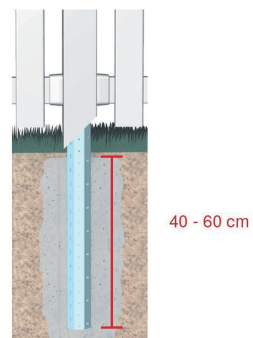

GAMME ROBUSTA

Renfort RO7012
pour sceller le poteau
carré CPR10010023

RO7012

40 - 60 cm

Platine hauteur 300
ou 900 mm
pour poteau carré
CPR10010023
ou poteau rond
CPA10725

Hauteur 300 mm : CPLAT703003

Hauteur 900 mm : CPLAT709003