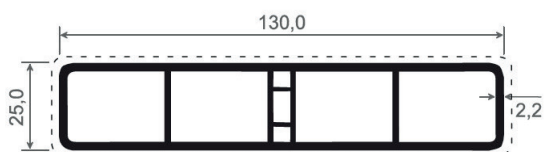

LC852518
OU
LCS852518

ELCP8525
OU
ELCPS8525P

ELCPY8525
OU
ELCPYS6025P

ELCA8525
OU
ELCAS8525P

Référence	Désignation	Couleur	L	Cdt	Prix
LC852518	Lisse verticale 85 x 25 x 1,8mm	Blanc	6ml	30ml	7,28 €/ml
LCS852518	Lisse verticale plaxée 85 x 25 x 1,8mm	Plaxé	6ml	30ml	16,58 €/ml
ELCP8525	Embout plat pour LC852518	Blanc		100pcs	1,32 €/pce
ELCPS8525P	Embout plat plaxé pour LCS852518P	Plaxé		pce	7,28 €/pce
ELCPY8525	Embout pyramidal pour LC852518	Blanc		100pcs	1,40 €/pce
ELCPYS8525P	Embout pyramidal plaxé pour LCS852518P	Plaxé		pce	8,60 €/pce
ELCA8525	Embout arrondi pour LC852518	Blanc		100pcs	1,40 €/pce
ELCAS8525P	Embout arrondi plaxé pour LCS852518P	Plaxé		Pce	8,30 €/pce

GAMME ROBUSTA

Lisses et embouts pour pose horizontale

LCA1302522

ELCP13025

RENFASZ303015

LCA1703522

ELCP17035

Référence	Désignation	Couleur	L	Cdt	Prix
LCA1302522	Lisse horizontale renforcée 130 x 25 x 2,2mm	Blanc	6ml	30ml	13,68 €/ml
LCS1302522	Lisse horizontale renforcée plaxée 130 x 25 x 2,2mm	Plaxé	6ml	30ml	29,98 €/ml
ELCP1302522	Embout plat pour LCA1302522	Blanc		50pcs	1,72 €/pce
ELCPS13025P	Embout plat plaxé pour LCA1302522	Plaxé		pce	8,30 €/pce
LCA1703522	Lisse horizontale renforcée 170 x 35 x 2,2mm	Blanc		12 ml	26,48 €/ml
LCAS1703522	Lisse horizontale renforcée plaxée 170 x 35 x 2,2mm	Plaxé		12 ml	43,60 €/ml
ELCP17035	Embout plat pour LCA1703522	Blanc		50pcs	2,30 €/pce
ELCPS17035P	Embout plat plaxé pour LCA1703522	Plaxé		pce	14,70 €/pce
RENFASZ303015	Renfort en acier galvanisé 30 x 30 x 1,5mm pour LCA1302522		6ml	6ml	15,30 €/ml