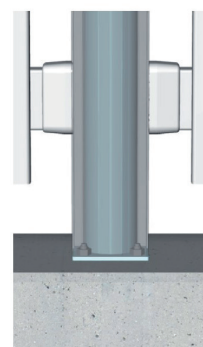

GAMME ROBUSTA

Renfort RO7012
pour sceller le poteau
carré CPR10010023

RO7012

40 - 60 cm

Platine hauteur 300
ou 900 mm
pour poteau carré
CPR10010023
ou poteau rond
CPA10725

Hauteur 300 mm : CPLAT703003

Hauteur 900 mm : CPLAT709003

Hauteur 300 mm : CPLAT703003AR

Hauteur 900 mm : CPLAT709003AR

Entretoise pour
adaptation du
renfort RO7012
et de la platine pour
poteau
CPA10725
hauteur 300 ou 900mm

Renfort
RO7012

Entretoise
CPBE10725

Embout de liaison
EATP10725AR