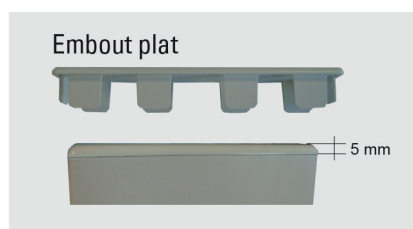

Plus besoin de mortaiser, le sabot est vissé directement sur le poteau.

La traverse est ensuite glissée dans le sabot.

Pour finir, il suffit de clipper l'embout du sabot.

2- Une traverse à têtère pour cacher toutes les vis de fixation des lisses

3- Un poteau rond pour tous les angles qui ne font pas 90°

4- Tous les éléments (lisses, traverses, poteaux) sont compatibles entre eux quelque soit la gamme et le coloris choisis.

GAMME ROBUSTA

Poteaux, accessoires et fixations