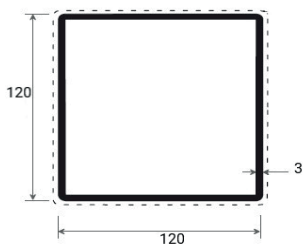

Une lisse rigide et très solide grâce à son cloisonnement intérieur et l'épaisseur de ses parois.
Idéale pour les hippodromes, les parcs à chevaux ou pour tout autre application nécessitant une lisse robuste.
Possibilité de renforcer au moyen de renfort acier.

CP120120

Les lisses peuvent être renforcées au moyen d'un renfort en aluminium de 30 x 30 mm pour encore plus de rigidité ou pour une fixation en applique sur poteaux existants.