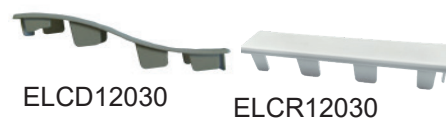

GAMME ÉPURA

Lisses et embouts pour pose horizontale