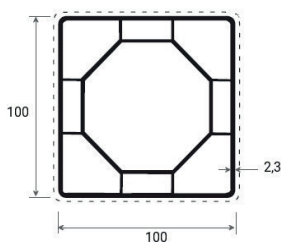

3- Un poteau rond pour tous les angles qui ne font pas 90°

4- Tous les éléments (lisses, traverses, poteaux) sont compatibles entre eux quelque soit la gamme et le coloris choisis.

GAMME ROBUSTA

Poteaux, accessoires et fixations

CPR10010023

CP100100

CP120120

Référence	Désignation	Couleur	L	Cdt	Prix
CPR10010023	Poteau renforcé 100 x 100 x 2,3mm	Blanc	6 ml	6 ml	35,78 €/ml
CPRS10010023	Poteau renforcé 100 x 100 x 2,3mm plaxé	Plaxé	6 ml	6 ml	52,24 €/ml
CP100100	Poteau 100 x 100 x 2,3mm	Blanc	6 ml	6 ml	23,14 €/ml
CP120120	Poteau 120 x 120 x 3mm	Blanc	6 ml	6 ml	33,48 €/ml
CPS120120	Poteau 120 x 120 x 3mm plaxé	Plaxé	6 ml	6 ml	53,84 €/ml