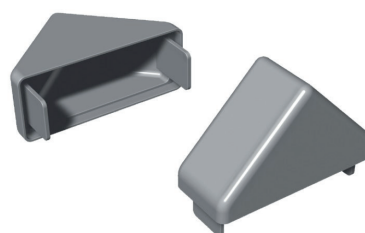

Poteau
CPA10725

CPBE10725

Référence	Désignation	L	Cdt	Prix
RO7012	Renfort axe octogonal 70 x 1,2mm	6 ml	6 ml	25,58 €/ml
CPBE10725	Entretoise pour poteau rond CPA10725		pce	6,40 €/pce
CPLAT703003	Platine de fixation 70 x 3mm hauteur 300mm pour poteau CPR10010023		pce	50,42 €/pce
CPLAT709003	Platine de fixation 70 x 3mm hauteur 900mm pour poteau CPR10010023		pce	99,62 €/pce
CPLAT703003AR	Platine de fixation 70 x 3mm hauteur 300mm pour poteau arrondi CPA10725		pce	62,60 €/pce
CPLAT709003AR	Platine de fixation 70 x 3mm hauteur 900mm pour poteau arrondi CPA10725		pce	103,32 €/pce

GAMME ROBUSTA

Lisses et embouts pour pose verticale

LC602518
OU
LCS602518

ELCP6025
OU
ELCPS6025P

ELCPO6025

ELCM6025
OU
ELCMS6025P

Référence	Désignation	Couleur	L	Cdt	Prix
LC602518	Lisse verticale 60 x 25 x 1,8mm	Blanc	6ml	30ml	6,68 €/ml
LCS602518P	Lisse verticale plaxée 60 x 25 x 1,8mm	Plaxé	6ml	30ml	14,84 €/ml
ELCP6025	Embout plat pour LC602518	Blanc		100pcs	1,12 €/pce
ELCPS6025P	Embout plat plaxé pour LCS602518P	Plaxé		pce	7,12 €/pce
ELCPO6025	Embout pointu pour LC602518	Blanc		100pcs	1,32 €/pce
ELCM6025	Embout mouluré pour LC602518	Blanc		100pcs	1,24 €/pce
ELCMS6025P	Embout mouluré plaxé pour LCS602518P	Plaxé		pce	8,00 €/pce